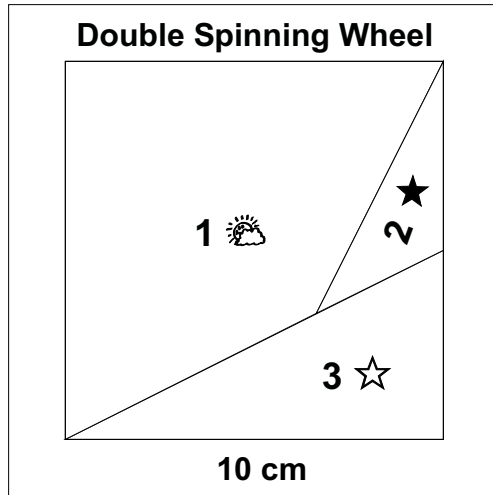

# Double Spinning Wheel

15 cm fertige Größe

www.evchens.de

# Double Spinning Wheel

12 cm fertige Größe

# Double Spinning Wheel

10 cm fertige Größe