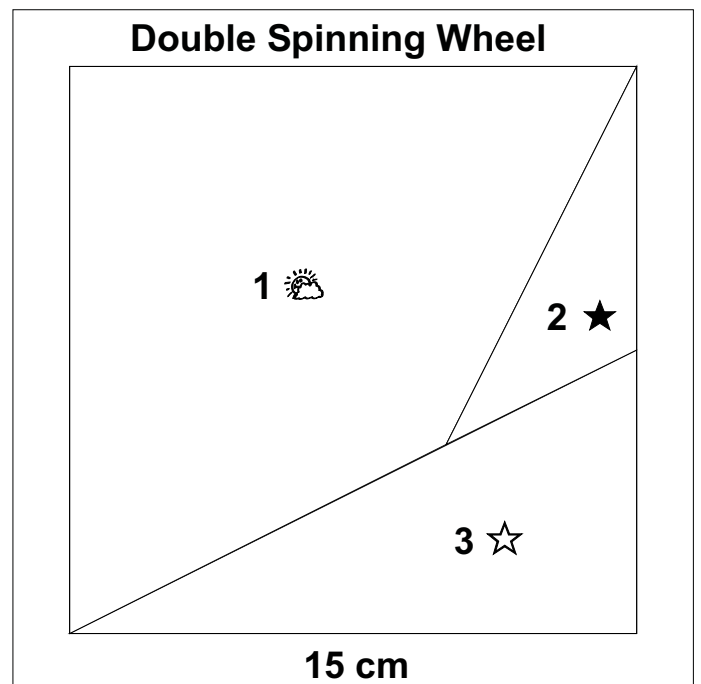

# Double Spinning Wheel

15 cm fertige Größe

www.evchens.de

# Double Spinning Wheel

12 cm fertige Größe

# Double Spinning Wheel

10 cm fertige Größe