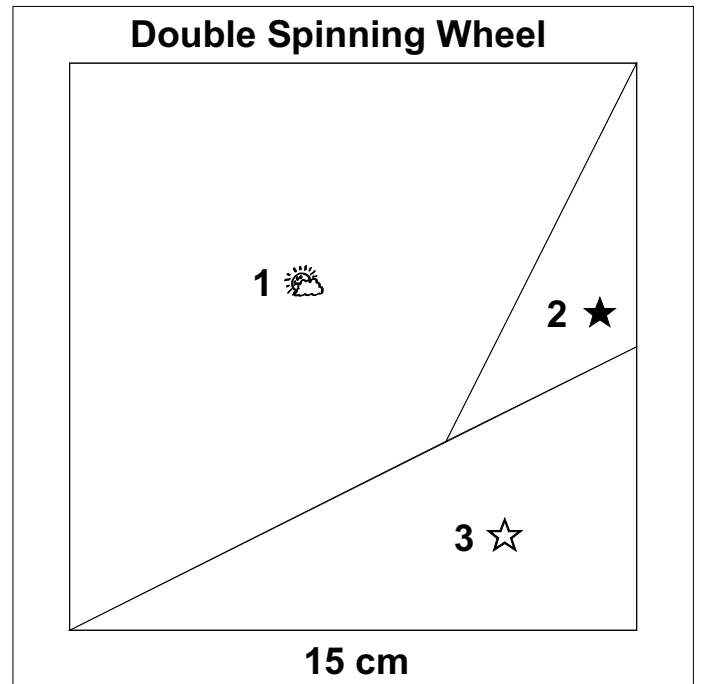

# Double Spinning Wheel

15 cm fertige Größe

www.evchens.de

# Double Spinning Wheel

12 cm fertige Größe

# Double Spinning Wheel

10 cm fertige Größe