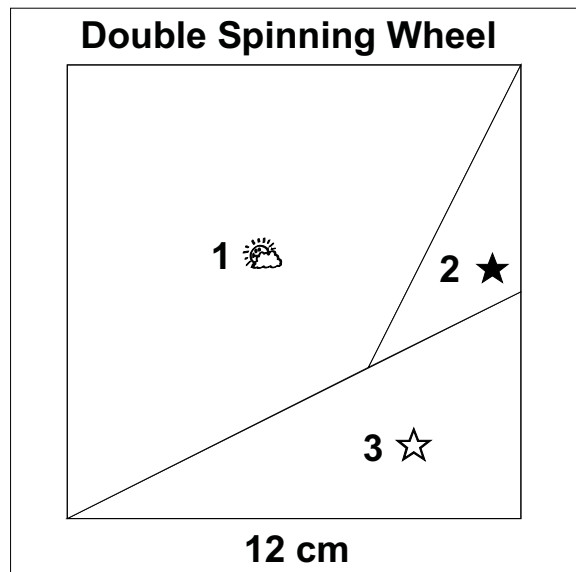

# Double Spinning Wheel

15 cm fertige Größe

www.evchens.de

# Double Spinning Wheel

12 cm fertige Größe

# Double Spinning Wheel

10 cm fertige Größe