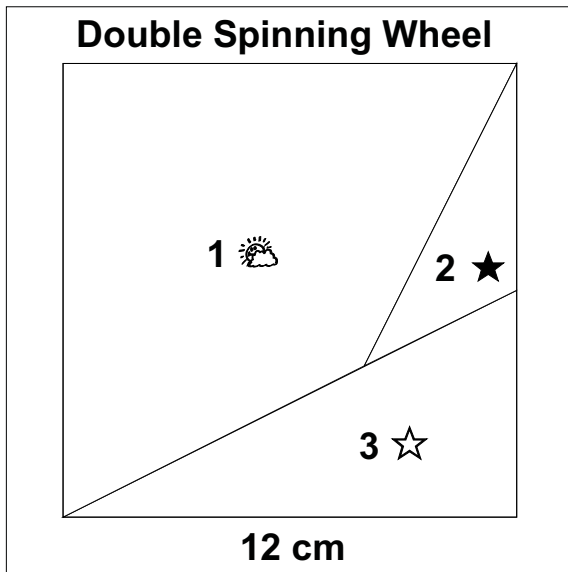

# Double Spinning Wheel

15 cm fertige Größe

www.evchens.de

# Double Spinning Wheel

12 cm fertige Größe

# Double Spinning Wheel

10 cm fertige Größe