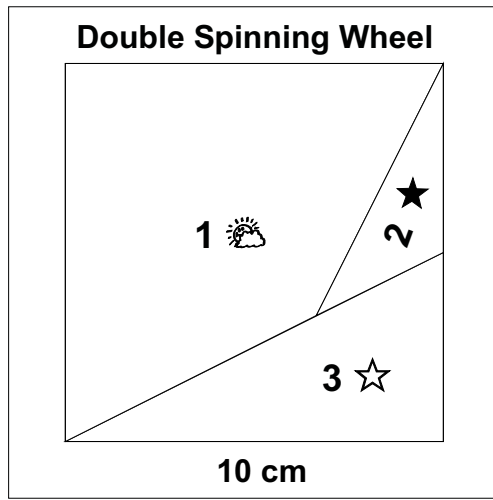

# Double Spinning Wheel

15 cm fertige Größe

www.evchens.de

# Double Spinning Wheel

12 cm fertige Größe

# Double Spinning Wheel

10 cm fertige Größe