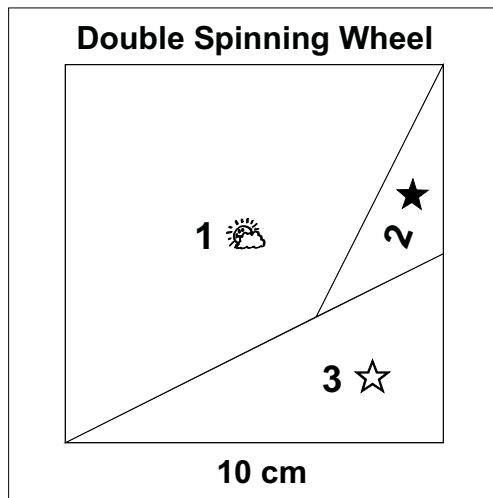

# Double Spinning Wheel

15 cm fertige Größe

www.evchens.de

# Double Spinning Wheel

12 cm fertige Größe

# Double Spinning Wheel

10 cm fertige Größe