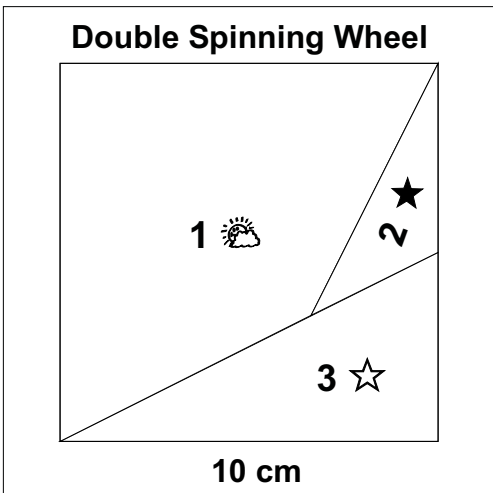

# Double Spinning Wheel

15 cm fertige Größe

www.evchens.de

# Double Spinning Wheel

12 cm fertige Größe

# Double Spinning Wheel

10 cm fertige Größe