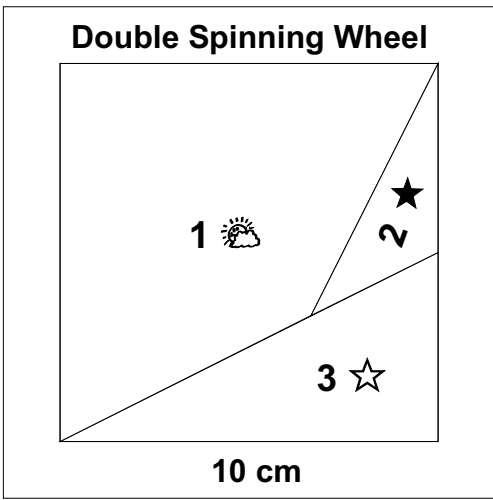

# Double Spinning Wheel

15 cm fertige Größe

www.evchens.de

# Double Spinning Wheel

12 cm fertige Größe

# Double Spinning Wheel

10 cm fertige Größe