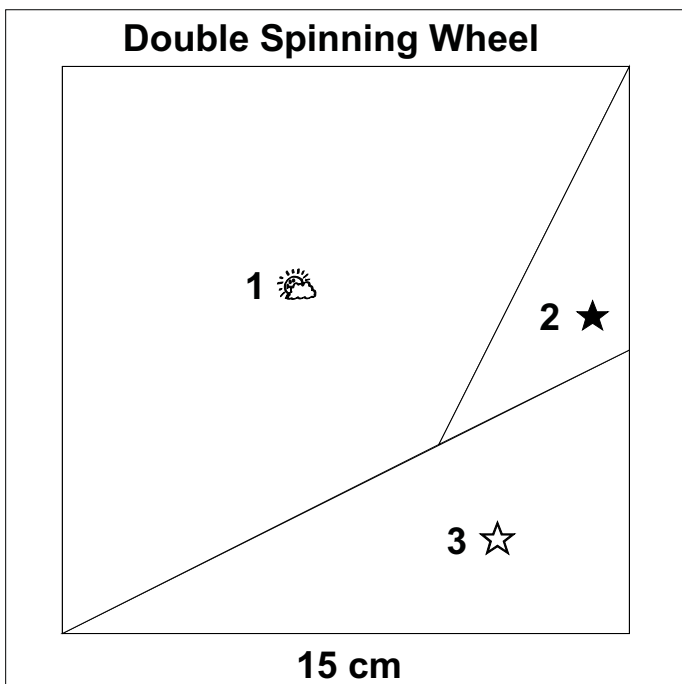

# Double Spinning Wheel

15 cm fertige Größe

www.evchens.de

# Double Spinning Wheel

12 cm fertige Größe

# Double Spinning Wheel

10 cm fertige Größe