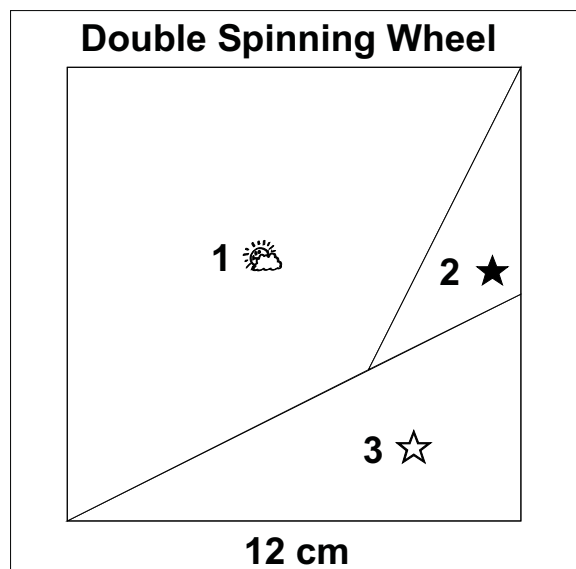

# Double Spinning Wheel

15 cm fertige Größe

www.evchens.de

# Double Spinning Wheel

12 cm fertige Größe

# Double Spinning Wheel

10 cm fertige Größe