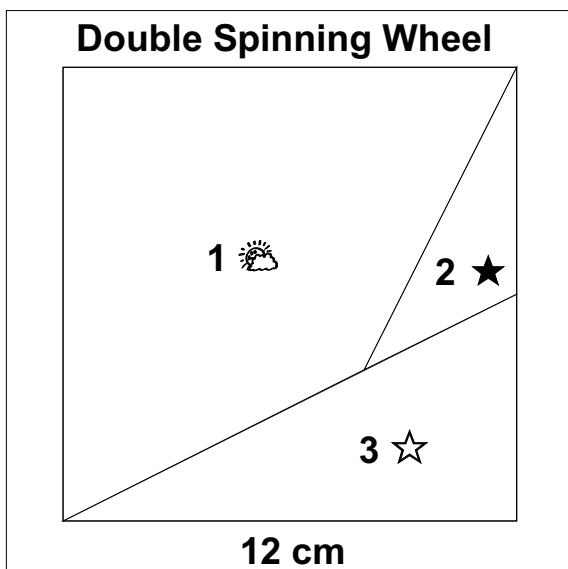

# Double Spinning Wheel

15 cm fertige Größe

www.evchens.de

# Double Spinning Wheel

12 cm fertige Größe

# Double Spinning Wheel

10 cm fertige Größe