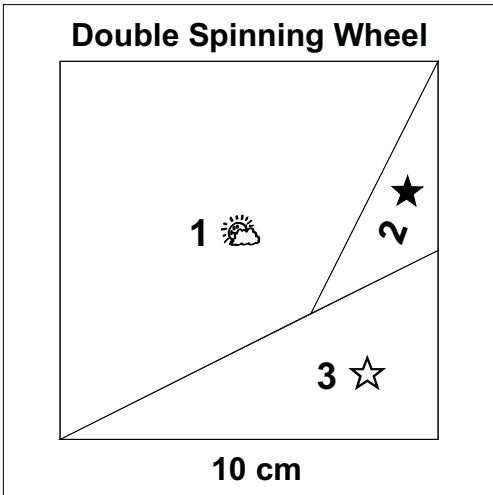

# Double Spinning Wheel

15 cm fertige Größe

www.evchens.de

# Double Spinning Wheel

12 cm fertige Größe

# Double Spinning Wheel

10 cm fertige Größe