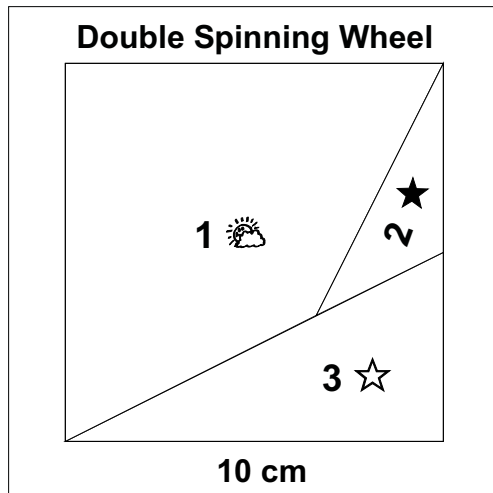

# Double Spinning Wheel

15 cm fertige Größe

www.evchens.de

# Double Spinning Wheel

12 cm fertige Größe

# Double Spinning Wheel

10 cm fertige Größe