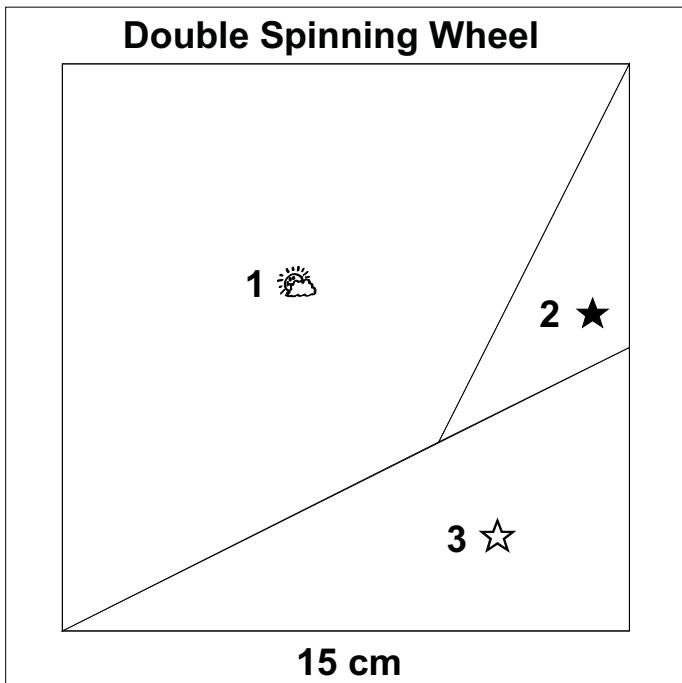

# Double Spinning Wheel

15 cm fertige Größe

www.evchens.de

# Double Spinning Wheel

12 cm fertige Größe

# Double Spinning Wheel

10 cm fertige Größe