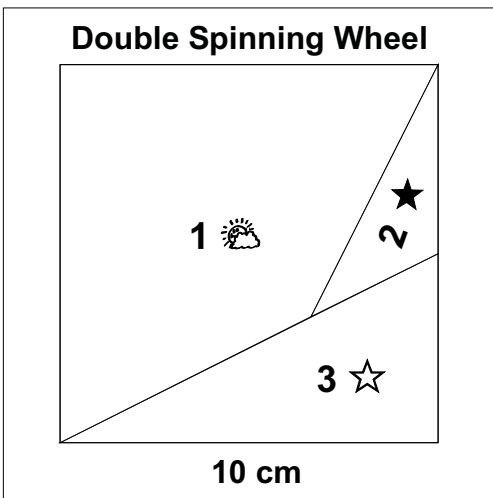

# Double Spinning Wheel

15 cm fertige Größe

www.evchens.de

# Double Spinning Wheel

12 cm fertige Größe

# Double Spinning Wheel

10 cm fertige Größe