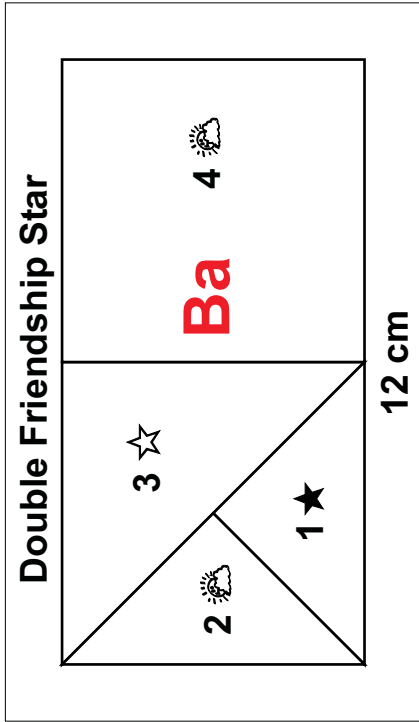

Double Friendship Star

10, 12 und 15 cm
fertige Größe

EVCHENS'S  www.evchens.de

2 cm

www.evchens.de