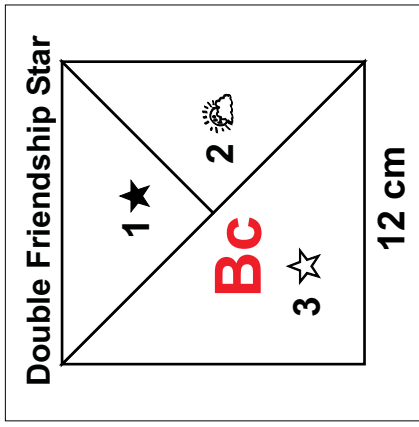

Double Friendship Star

10, 12 und 15 cm
fertige Größe

EVCHENS'S  www.evchens.de

2 cm

www.evchens.de