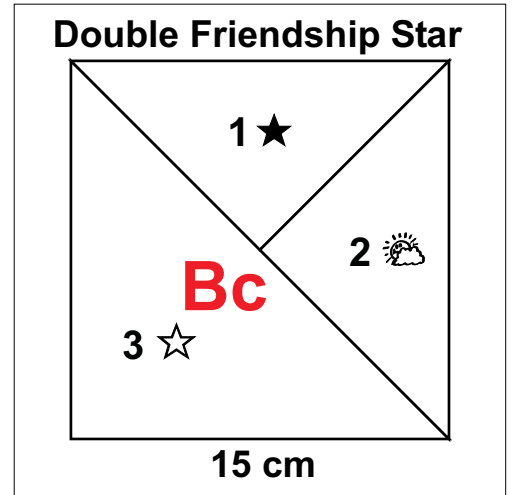

Double Friendship Star

10, 12 und 15 cm
fertige Größe

EVCHENS'S  www.evchens.de

2 cm

www.evchens.de