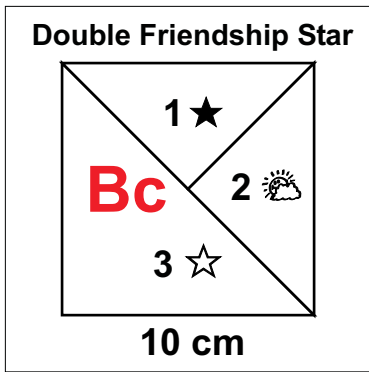

Double Friendship Star

10, 12 und 15 cm
fertige Größe

EVCHENS'S  www.evchens.de

2 cm

www.evchens.de