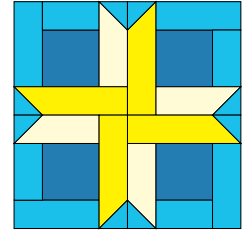

Log-Cabin-Stern

10, 12 und 15 cm Endgröße

Erstellt von www.evchens.de